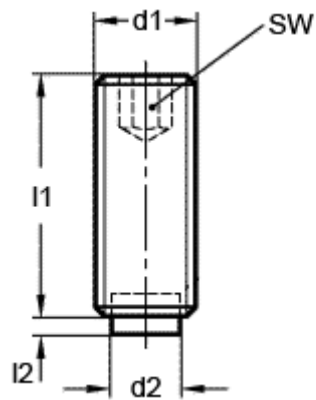

Varenummer: 20930621
Beskrivelse: E+G Gevinstift
GN 913.3-M6-25-MS

Mål

d1 = M6
d2 = 4.0
l1 = 25
l2 = 1.0
SW = 3.0